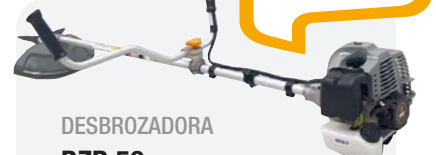

Antes 2.099,00 €

PROFESIONAL

**VAREADORA
BENZA B0155L**

- Batería litio 15Ah
- Motor: 500W
- Peso: 2,2 Kg
- Barra: 210 - 330 cm

1.399€

Antes 2.149,00 €

PROFESIONAL

**VAREADORA
BENZA B0165FX**

- Batería litio 15Ah
- Motor: 700W (Sin escobillas)
- Peso: 2,0 Kg
- Barra: 220 cm

**MOTOSIERRA
BZC30**

- Potencia: 28,5 cc
- Espada: 12" pul / 29 cm
- Cadena: 3/8 BP - 57 eslabones
- Peso: 3,4 Kg

169€

Antes 199,00 €

Antes 259,00 €

**DESBROZADORA
BZB 25**

- Potencia: 25,4 cc
- Ø barra: 26 mm
- Peso: 6.6 Kg
- Codo reforzado
- Trimmy semiautomático
- Arnés profesional
- Disco 3 puntas (300x3)

229€

Antes 289,00 €

**DESBROZADORA
BZB 50**

- Potencia: 52 cc
- Ø barra: 28 mm
- Peso: 8,8 Kg
- Codo reforzado
- Trimmy semiautomático
- Arnés profesional
- Disco 3 puntas (300x3)

DESBROZADORA COMBINADA HUSQVARNA 129LK

- 4,7 Kg - 27,6 cm³ - 0,8 kW
- Arranque fácil Smart Start®
- Accesorios con conexión rápida acoplables a presión