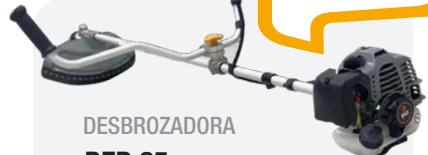

- Batería litio 15Ah
- Motor: 700W (Sin escobillas)
- Peso: 2,0 Kg
- Barra: 220 cm

**MOTOSIERRA
BZC30**

- Potencia: 28,5 cc
- Espada: 12" pul / 29 cm
- Cadena: 3/8 BP - 57 eslabones
- Peso: 3,4 Kg

169€

Antes 199,00 €

**ACCESORIOS
KIT CARVING**
Espada y cadena

25€

Antes 29,00 €

199€

Antes 239,00 €

**DESBROZADORA
BZBL25**

- Potencia: 25,4 cc
- Ø barra: 26 mm
- Peso: 6,5 Kg
- Codo reforzado
- Trimmy semiautomático

209€

Antes 259,00 €

**DESBROZADORA
BZB 25**

- Potencia: 25,4 cc
- Ø barra: 26 mm
- Peso: 6.6 Kg
- Codo reforzado
- Trimmy semiautomático
- Arnés profesional
- Disco 3 puntas (300x3)

229€

Antes 289,00 €

**DESBROZADORA
BZB 50**

- Potencia: 52 cc
- Ø barra: 28 mm
- Peso: 8,8 Kg
- Codo reforzado
- Trimmy semiautomático
- Arnés profesional
- Disco 3 puntas (300x3)

DESBROZADORA COMBINADA HUSQVARNA 129LK

- 4,7 Kg - 27,6 cm³ - 0,8 kW
- Arranque fácil Smart Start®
- Accesorios con conexión rápida acoplables a presión