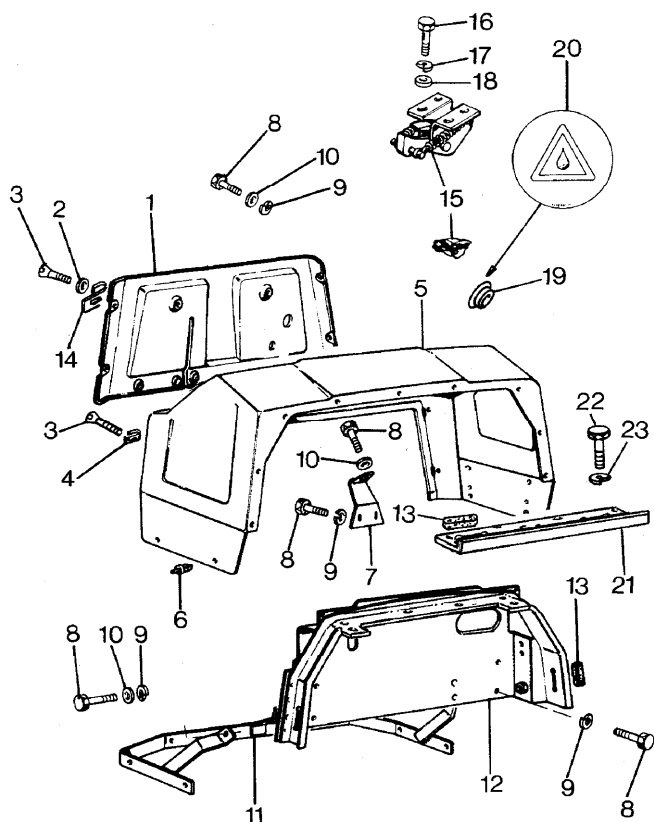

Emplanchados delanteros

R-20
05

Emplanchados - paneles - tractore fp - lp - ge

Advantage 3 cyl F.S. (1992-1999) - L004 - 55FP-LP-GTP-GE

R2005

advantag\0000026L.png

- 1 3536314M2
- 2 390469X1
- 3 365924X1
- 4 3536060M1
- 5 3548841M4
- 6 3303721M1
- 7 3303723M92 ▲
- 8 391074X1
- 9 339375X1
- 10 390971X1
- 11 3303722M92 ▼
- 12 3548392M92
- 13 1825035M1
- 14 3303720M1
- 15 3304789M91
- 16 395579X1
- 17 390971X1
- 18 339375X1
- 19 3548864M1
- 20 3548865M1
- 21 3548391M91
- 22 3007920X1
- 23 339375X1

Spagnolo

- 1 Cubierta
- 4 Arandela grower
- 4 Tornillo
- 4 Placa de marca
- 1 Capot
- 13 Remache
- 1 Enganche
- 13 Tornillo
- 13 Arandela grower
- 3 Arandela
- 1 Bastidor
- 1 Dispos.de sosten
- 4 Dispos.de sosten
- 4 Plato
- 1 Gancho
- 4 Tornillo
- 4 Arandela
- 4 Arandela grower
- 1 Cubierta
- 1 Calcomania
- 1 Plato
- 6 Tornillo
- 6 Arandela grower